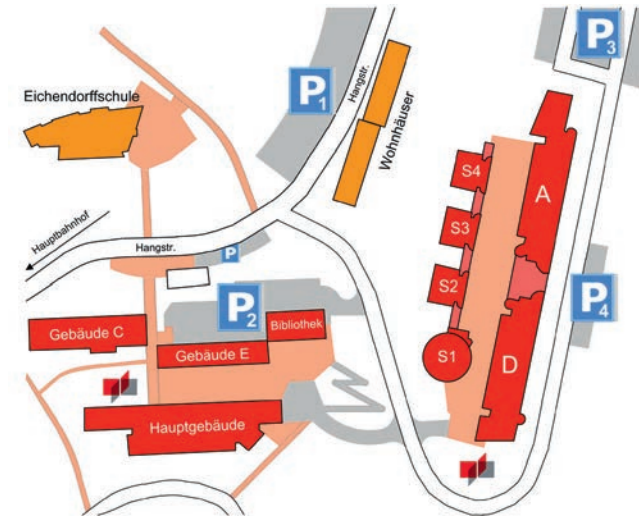

Kaffee, Getränke, Snacks

Kaffee-, Getränke- und Snackautomaten befinden sich in der Mensa (Raum H001) und im Raum A201.
Barzahlung ist möglich.

Parken

Unterhalb und auf dem Campus der DHBW Lörrach, Hangstr. 46-50 sind Parkplätze ausgeschildert. Scouts weisen Ihnen am Tag der Veranstaltung gern einen Parkplatz zu.

Anreise mit der Bahn

S-Bahn "Lörrach-Hauptbahnhof" (S5 und S6)
Vom Bahnhof aus sind es etwa 15 min zu Fuß zum Campus, Hangstr. 46-50. Bitte beachten Sie, dass der Fußweg ansteigend verläuft.

Verlassen Sie dazu den Bahnhof in Fahrtrichtung rechts (entgegengesetzt zur Innenstadt). An der Ampel überqueren Sie die Brombacher Straße, folgen der Mauerstraße (rechts an der Arbeitsagentur vorbei), biegen am Ende der Straße nach links in die Bergstraße und bei der nächsten Abzweigung nach rechts ab, in die Straße Zum Blauenblick. An der übernächsten Kreuzung wenden Sie sich nach links und folgen dem Straßenverlauf der Hangstraße bis zum Gelände der DHBW Lörrach (rechtsseitig gelegen). Auf dem Gelände befinden sich verschiedene Infotafeln zur Orientierung.